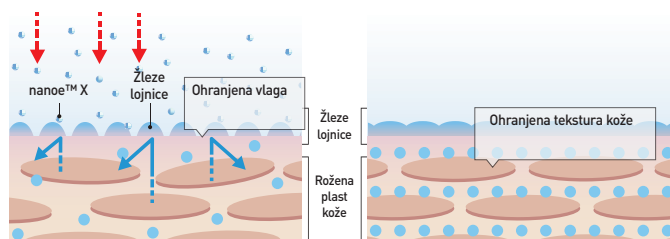

Učinkovitost tehnologije nanoe™ X.

Vsebina preizkusa	Rezultat	Zmogljivost	Čas	Preizkuševalna organizacija	Št. poročila		
V zraku	Virus	Bakteriofag ΦX174	99,7-% inhibicija	Pribl. 25 m³	6 h	Raziskovalno središče za okoljsko znanost Kitasato	24_0300_1
	Bakterija	Staphylococcus aureus	99,9-% inhibicija	Pribl. 25 m³	4 h	Raziskovalno središče za okoljsko znanost Kitasato	2016_0279
Pripeljeni na površine	Bakterija	Staphylococcus aureus	99,9-% inhibicija	20 m³	8 h	Danski tehnološki inštitut	868988
	Cvetni prah	Cvetni prah ambrozije	99,4-% inhibicija	20 m³	8 h	Danski tehnološki inštitut	868988
V zraku	Virus	Bakteriofag ΦX174	99,8-% inhibicija	Pribl. 25 m³	8 h	Japonski laboratoriji za raziskave živil	13001265005-01
	Virus	Gripa (podvrsta H1N1)	99,9-% inhibicija	1 m³	2 h	Raziskovalno središče za okoljsko znanost Kitasato	21_0084_1
	Neprijetne vonjave	Vonj po cigaretnem dimu	Intenzivnost neprijetnega vonja zmanjšana za 2,4 stopnje	Pribl. 23 m³	0,2 h	Panasonicov center za analizo izdelkov	4AA33-160615-N04
Cvetni prah	Cedra	97-% inhibicija	Pribl. 23 m³	8 h	Panasonicov center za analizo izdelkov	4AA33-151001-F01	

3. Vlaženje kože. Pomaga koži ohraniti vlago.