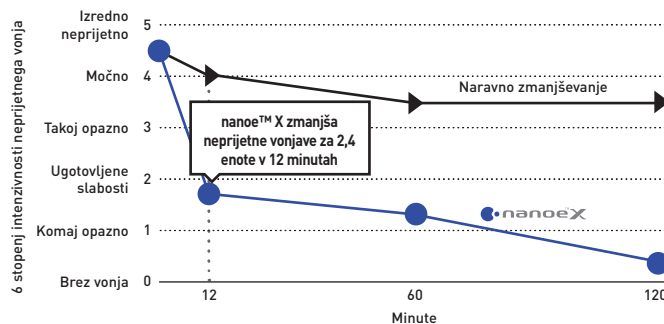

* 1 nm (nanometer) = ena milijardinka metra.

nanoe™ X: pribl. 5–20 nm.
Para: pribl. 6000 nm.

Kako vam pomaga tehnologija nanoe™ X?

1. ZAVIRANJE širjenja virusov/bakterij/cvetnega prahu. Zavira širjenje določenih virusov, pri čemer je zaviranje virusa gripe 99,9-%.

Učinkovitost tehnologije nanoe™ X.

Vsebina preizkusa	Rezultat	Zmogljivost	Čas	Preizkuševalna organizacija	Št. poročila		
V zraku	Virus	Bakteriofag ΦX174	99,7-% inhibicija	Pribl. 25 m³	6 h	Raziskovalno središče za okoljsko znanost Kitasato	24_0300_1
	Bakterija	Staphylococcus aureus	99,9-% inhibicija	Pribl. 25 m³	4 h	Raziskovalno središče za okoljsko znanost Kitasato	2016_0279
Pripeljeni na površine	Bakterija	Staphylococcus aureus	99,9-% inhibicija	20 m³	8 h	Danski tehnološki inštitut	868988
	Cvetni prah	Cvetni prah ambrozije	99,4-% inhibicija	20 m³	8 h	Danski tehnološki inštitut	868988
V zraku	Virus	Bakteriofag ΦX174	99,8-% inhibicija	Pribl. 25 m³	8 h	Japonski laboratoriji za raziskave živil	13001265005-01
	Virus	Gripa (podvrsta H1N1)	99,9-% inhibicija	1 m³	2 h	Raziskovalno središče za okoljsko znanost Kitasato	21_0084_1
	Neprijetne vonjave	Vonj po cigaretnem dimu	Intenzivnost neprijetnega vonja zmanjšana za 2,4 stopnje	Pribl. 23 m³	0,2 h	Panasonicov center za analizo izdelkov	4AA33-160615-N04
Cvetni prah	Cedra	97-% inhibicija	Pribl. 23 m³	8 h	Panasonicov center za analizo izdelkov	4AA33-151001-F01	

3. Vlaženje kože. Pomaga koži ohraniti vlago.

Laboratorij, ki je izvedel preizkus: FCG Research Institute Inc. Poročilo št. 19104.

2. Nevtralizacija neprijetnega vonja. Učinek nevtralizacije neprijetnega vonja pomaga odpraviti dolgotrajne vonjave, tudi tiste, ki se oprijemajo gospodinskih predmetov, kot so kavči in zavese. Delci nanoe™ X lahko zmanjšajo intenzivnost vonja po cigaretnem dimu za 2,4 stopnje v 12 minutah.