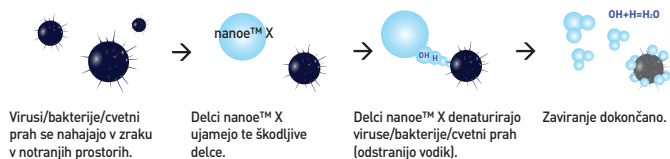

Primerjava porazdelitve v prostoru.

nanoe™ X.
Delci nanoe™ X se razširijo v vsak kotiček prostora.

Običajni negativni ion.
Ioni pred širjenjem skozi prostor razpadejo.

2. Izhaja iz vode. Delci nanoe™ X prihajajo iz kondenzirane vlage v zraku, zato ni potrebe po dodatni količini vode za nastajanje teh delcev.

Delci nanoe™ X so dovolj majhni, da prodrejo v tkanine ter preprečijo nastajanje plesni in nevtralizirajo neprijeten vonj.

Allergeni (kot so cvetni prah, prašni delci in mrtvi ostanki) so ujeti in zavrti.

Parni in večji delci ne morejo prodrati globoko v tkanine.

Delci nanoe™ X lahko prodrejo globoko v tkanine.

3. Mikroskopsko majhni delci.

Ker so delci nanoe™ X veliki samo eno milijardinko metra, so precej manjši od parnih delcev ter lahko prodrejo globoko v tkanine in nevtralizirajo neprijeten vonj.

* 1 nm (nanometer) = ena milijardinka metra.

nanoe™ X: pribl. 5–20 nm.
Para: pribl. 6000 nm.

Kako vam pomaga tehnologija nanoe™ X?

1. ZAVIRANJE širjenja virusov/bakterij/cvetnega prahu. Zavira širjenje določenih virusov, pri čemer je zaviranje virusa gripe 99,9-%.